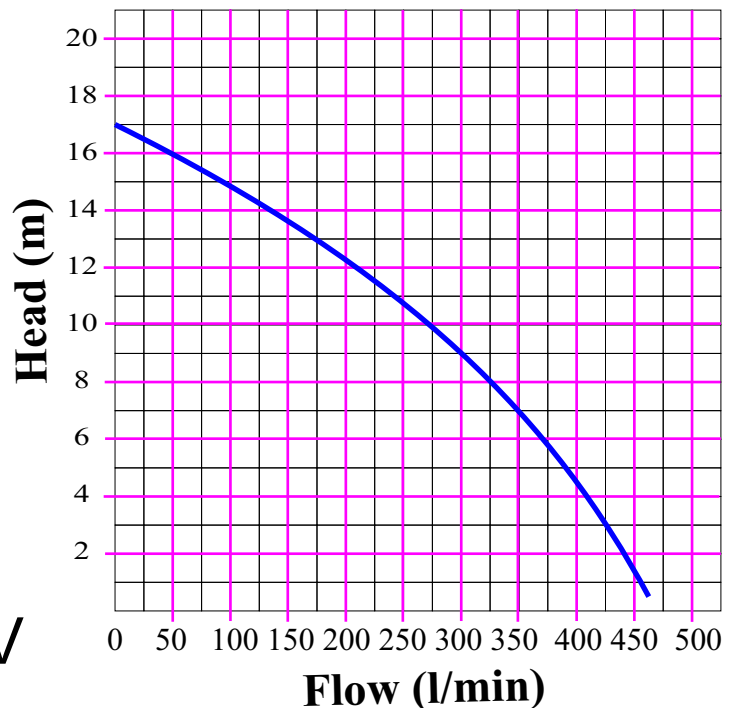

## 2" Pool Pump

Stock code :  
880208004

### PP-120

Motor : 1.5kW  
Speed : 2900 rpm  
Voltage : 240V / 50Hz  
Hmax : 17m  
Qmax : 465 l/min  
Capacitor : 30  $\mu$ F / 450V  
AMB 40°C PH 1  
I.CL.F SF 1.0  
IP55 Code B

Maximum Water Temperature. : 50°C  
Motors have built-in thermal protector