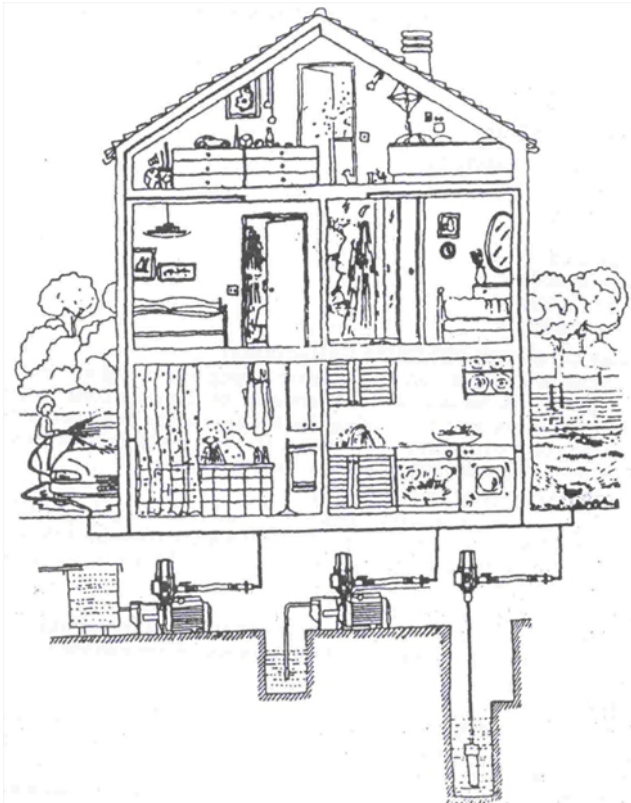

Tideway®

Press Control PC-10

Stock Code : 880214008

PKM60 c/w PC-10

Max. Working Pressure	: 10 bar
Input Voltage	: 220 - 240V
Frequency	: 50Hz
Intensity Max.	: 10A
Power Max.	: 1.1kW
Connections	: 1" male