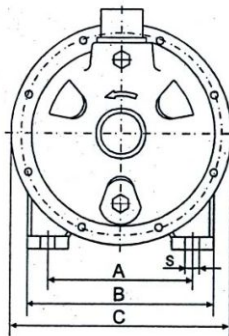

Tideway®

Stainless Steel Pump (SS series)

Stock Code :

- 880207002 SS120/075(1-1/4" / 3PH)
- 880207003 SS120/110(1-1/4" / 1PH)
- 880207004 SS200/110(1-1/2" / 3PH)
- 880207005 SS200/185(1-1/2" / 3PH)
- 880207011 SS120/075(1-1/4" / 1PH)
- 880207012 SS120/180(1-1/4" / 3PH)

Performance Curve

Overall Dimension :-

Model	SS120/075	SS120/075	SS120/110	SS120/180	SS200/110	SS200/185
Power(kW)	0.75		1.1	1.8	1.1	1.85
Head(m)	19-11		25-17	36-25	21-10	30-18
Flow(L/min)	40-180		40-180	40-180	40-240	60-240
Voltage(V)	415	240	240	415	415	415
Speed(rpm)	2900					
Bore In(inch)	1 ¼		1 ¼	1 ¼	1 ½	1 ½
Bore Out(inch)	1		1	1	1 or 1 ¼	1 or 1 ¼

Model	Dimension											Net Weight (kg)	
	A	B	C	D	W	H	H1	H2	S	DNA	DNM		L
SS120/075	140	180	213	48	86.5	222	110	235	12	G1¼	G1	313	11.0
SS120/110	140	180	213	48	86.5	222	110	230	12	G1¼	G1	337	12.5
SS120/180	150	190	234	48	93.5	240	110	263	12	G1¼	G1	373	17.5
SS200/110	140	180	213	49	86.5	222	110	230	12	G1½	G1 or G1¼	337	12.5
SS200/185	140	180	213	49	86.5	222	110	253	12	G1½	G1 or G1¼	366	16.5