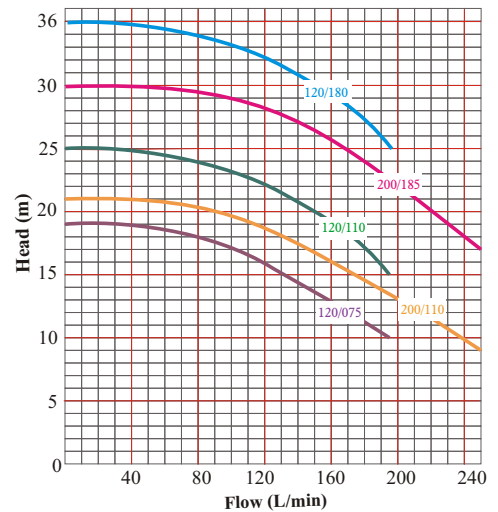

Tideway®

Stainless Steel Pump (SS series)

Stock Code :

- 880207002 SS120/075(1-1/4" / 3PH)
- 880207003 SS120/110(1-1/4" / 1PH)
- 880207004 SS200/110(1-1/2" / 3PH)
- 880207005 SS200/185(1-1/2" / 3PH)
- 880207011 SS120/075(1-1/4" / 1PH)
- 880207012 SS120/180(1-1/4" / 3PH)

Performance Curve

Overall Dimension :-

Model	SS120/075	SS120/075	SS120/110	SS120/180	SS200/110	SS200/185
Power(kW)	0.75		1.1	1.8	1.1	1.85
Head(m)	19-11		25-17	36-25	21-10	30-18
Flow(L/min)	40-180		40-180	40-180	40-240	60-240
Voltage(V)	415	240	240	415	415	415
Speed(rpm)	2900					
Bore In(inch)	1 ¼		1 ¼	1 ¼	1 ½	1 ½
Bore Out(inch)	1		1	1	1 or 1 ¼	1 or 1 ¼

Model	Dimension											Net Weight (kg)	
	A	B	C	D	W	H	H1	H2	S	DNA	DNM		L
SS120/075	140	180	213	48	86.5	222	110	235	12	G1¼	G1	313	11.0
SS120/110	140	180	213	48	86.5	222	110	230	12	G1¼	G1	337	12.5
SS120/180	150	190	234	48	93.5	240	110	263	12	G1¼	G1	373	17.5
SS200/110	140	180	213	49	86.5	222	110	230	12	G1½	G1 or G1¼	337	12.5
SS200/185	140	180	213	49	86.5	222	110	253	12	G1½	G1 or G1¼	366	16.5