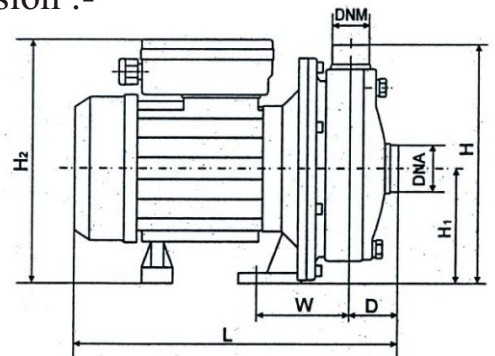

Tideway®

Stainless Steel Pump (SS series)

Stock Code :

- 880207002 SS120/075(1-1/4" / 3PH)
- 880207003 SS120/110(1-1/4" / 1PH)
- 880207004 SS200/110(1-1/2" / 3PH)
- 880207005 SS200/185(1-1/2" / 3PH)
- 880207011 SS120/075(1-1/4" / 1PH)
- 880207012 SS120/180(1-1/4" / 3PH)

Performance Curve

Overall Dimension :-

Model	SS120/075	SS120/075	SS120/110	SS120/180	SS200/110	SS200/185
Power(kW)	0.75		1.1	1.8	1.1	1.85
Head(m)	19-11		25-17	36-25	21-10	30-18
Flow(L/min)	40-180		40-180	40-180	40-240	60-240
Voltage(V)	415	240	240	415	415	415
Speed(rpm)	2900					
Bore In(inch)	1 ¼		1 ¼	1 ¼	1 ½	1 ½
Bore Out(inch)	1		1	1	1 or 1 ¼	1 or 1 ¼

Model	Dimension											Net Weight (kg)	
	A	B	C	D	W	H	H1	H2	S	DNA	DNM		L
SS120/075	140	180	213	48	86.5	222	110	235	12	G1¼	G1	313	11.0
SS120/110	140	180	213	48	86.5	222	110	230	12	G1¼	G1	337	12.5
SS120/180	150	190	234	48	93.5	240	110	263	12	G1¼	G1	373	17.5
SS200/110	140	180	213	49	86.5	222	110	230	12	G1½	G1 or G1¼	337	12.5
SS200/185	140	180	213	49	86.5	222	110	253	12	G1½	G1 or G1¼	366	16.5